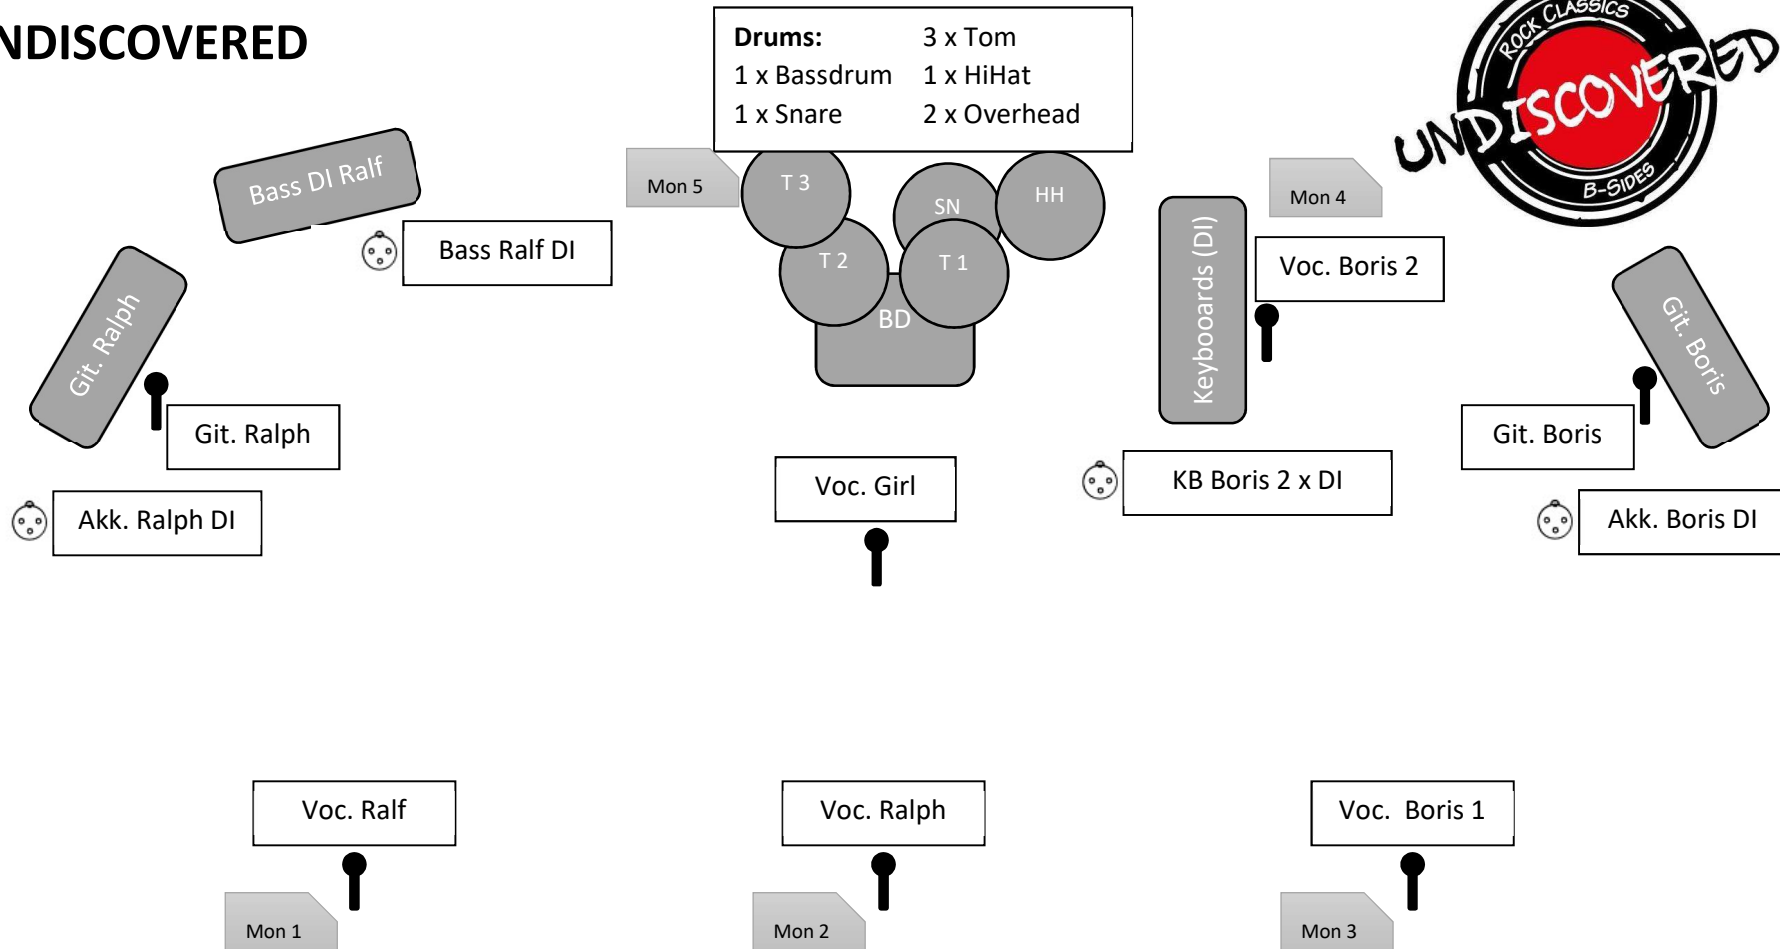

# Stage Plan

## UNDISCOVERED

1 – Bassdrum	4 – Tom 1	7 – Overhead li.	10 – Git. Ralph	13 – Akk. Boris (DI)	16 – Voc. Ralf	19 – Voc. Boris 2
2 – Snare	5 – Tom 2	8 – Overhead re.	11 – Akk. Ralph (DI)	14 – KB M1 (DI)	17 – Voc. Ralph	20 – Voc. Girl opt.
3 – Hi Hat	6 – Tom 3	9 – Bass (DI)	12 – Git. Boris	15 – KB DW8000 (DI)	18 – Voc. Boris 1	